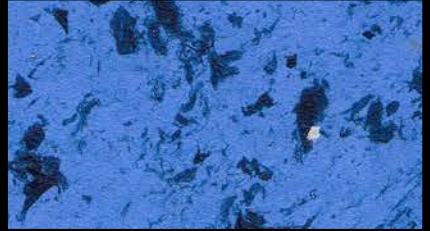

Decor Fondo TN 026
TD ABRUZZO

Decor Fondo TN 02
TD SARDEGNA

INCANTO ORO

INCANTO VERDE

INCANTO VIOLA

INCANTO ROSSO

INCANTO BLU

INCANTO ARANCIO

MATT

DECOR FONDO TN019 /
TD Trentino + Incanto Arancio

Pittura decorativa perlacea con flocculi colorati.

Peinture décorative nacrée avec des flocons colorés.

Pearlescent decorative paint white with colored flakes.

Dekorative Lasurtechnik mit Perlmut-Effekt und farbige flocken.

Pintura decorativa efecto "perla" con partículas de colores.

多彩水包水珍珠涂料

دهان ديكوري لؤلؤي مع رقائق ملونه

Boje dekorative efekt perla me leshatak ngiyre.