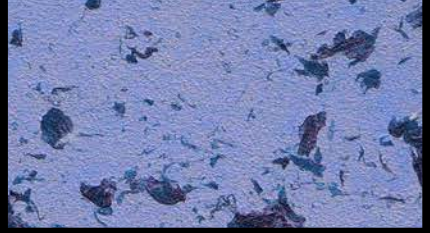

INCANTO VIOLA