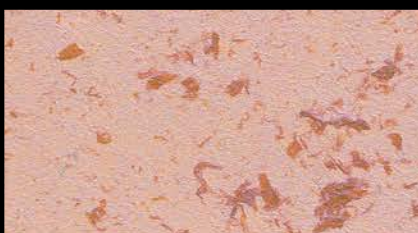

Terre D'Italia
SERIE INCANTO

RIVEDIL
EXCLUSIVE PAINT
MADE IN ITALY *By C.C.*

LA DECORAZIONE DEL III MILLENNIO

Terre D'Italia
SERIE INCANTO

Decor Fondo TN 04
TD PUGLIA

Decor Fondo TN 03
TD SICILIA

Decor Fondo TN 08
TD UMBRIA

INCANTO ORO

INCANTO VERDE

INCANTO VIOLA

INCANTO ROSSO

INCANTO BLU

INCANTO ARANCIO

MATT

Decor Fondo TN 019
TD TRENINO

MATT

DECOR FONDO TN019 /
TD Trentino + Incanto Arancio

Pittura decorativa perlacea con flocculi colorati.

Peinture décorative nacrée avec des flocons colorés.

Pearlescent decorative paint white with colored flakes.

Dekorative Lasurtechnik mit Perlmut-Effekt und farbige flocken.

Pintura decorativa efecto "perla" con partículas de colores.

多彩水包水珍珠涂料

دهان ديكوري لؤلؤي مع رقائق ملونه

Boje dekorative efekt perla me leshatak ngiyre.