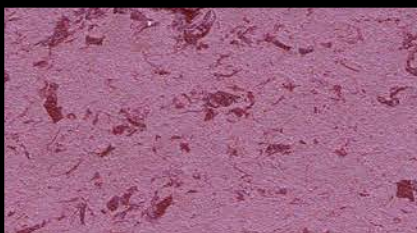

Terre D'Italia
SERIE INCANTO

RIVEDIL
EXCLUSIVE PAINT
MADE IN ITALY *By C.C.*

LA DECORAZIONE DEL III MILLENNIO

Terre D'Italia
SERIE INCANTO

Decor Fondo TN 04
TD PUGLIA

Decor Fondo TN 03
TD SICILIA

Decor Fondo TN 08
TD UMBRIA

INCANTO ORO

INCANTO VERDE

INCANTO VIOLA

INCANTO ROSSO

INCANTO BLU

INCANTO ARANCIO

MATT

Decor Fondo TN 019
TD TRENINO

MATT

DECOR FONDO TN019 /
TD Trentino + Incanto Arancio

Pittura decorativa perlacea con flocculi colorati.

Peinture décorative nacrée avec des flocons colorés.

Pearlescent decorative paint white with colored flakes.

Перламутровая декоративная краска с цветными хлопьями.

Dekoracyjna farba perlowa z kolorową glinką.

Primer Decor Fondo

TERRE D'ITALIA INCANTO WHITE FLAKES

COLORAZIONE DECOR FONDO

DECOR FONDO L 2,5 + 1 TONER TN ml 200