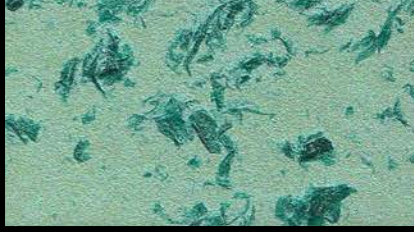

INCANTO ORO

INCANTO VERDE

INCANTO VIOLA

INCANTO ROSSO

INCANTO BLU

INCANTO ARANCIO

MATT

Decor Fondo TN 019
TD TRENINO

Decor Fondo TN 026
TD ABRUZZO

Decor Fondo TN 02
TD SARDEGNA

INCANTO ORO

INCANTO VERDE

INCANTO VIOLA

INCANTO ROSSO

INCANTO BLU

INCANTO ARANCIO

MATT

DECOR FONDO TN019 /
TD Trentino + Incanto Arancio

Pittura decorativa perlacea con flocculi colorati.

Peinture décorative nacrée avec des flocons colorés.

Pearlescent decorative paint white with colored flakes.

Dekorative Lasurtechnik mit Perlmut-Effekt und farbige flocken.

Pintura decorativa efecto "perla" con partículas de colores.

多彩水包水珍珠涂料

دهان ديكوري لؤلؤي مع رقائق ملونه

Boje dekorative efekt perla me leshatak ngiyre.