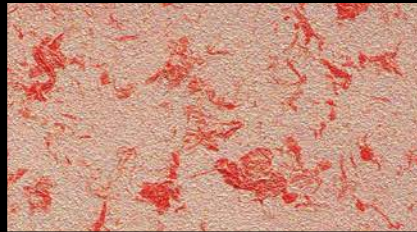

INCANTO ORO