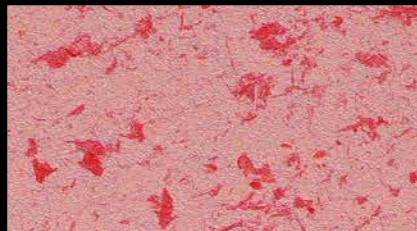

INCANTO ORO

INCANTO VERDE

INCANTO VIOLA

INCANTO ROSSO

INCANTO BLU

INCANTO ARANCIO

MATT

Decor Fondo TN 019
TD TRENINO

Decor Fondo TN 026
TD ABRUZZO

Decor Fondo TN 02
TD SARDEGNA

INCANTO ORO

INCANTO VERDE

INCANTO VIOLA

INCANTO ROSSO

INCANTO BLU

INCANTO ARANCIO

MATT

DECOR FONDO TN019 /
TD Trentino + Incanto Arancio

Pittura decorativa perlacea con flocculi colorati.

Peinture décorative nacrée avec des flocons colorés.

Pearlescent decorative paint white with colored flakes.

Dekorative Lasurtechnik mit Perlmut-Effekt und farbige flocken.

Pintura decorativa efecto "perla" con partículas de colores.

多彩水包水珍珠涂料

دهان ديكوري لؤلؤي مع رقائق ملونه

Boje dekorative efekt perla me leshatak ngiyre.