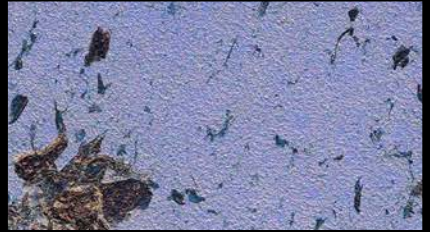

Decor Fondo TN 026
TD ABRUZZO

Decor Fondo TN 02
TD SARDEGNA

INCANTO ORO

INCANTO VERDE

INCANTO VIOLA

INCANTO ROSSO

INCANTO BLU

INCANTO ARANCIO

MATT

DECOR FONDO TN019 /
TD Trentino + Incanto Arancio

Pittura decorativa perlacea con flocculi colorati.

Peinture décorative nacrée avec des flocons colorés.

Pearlescent decorative paint white with colored flakes.

Dekorative Lasurtechnik mit Perlmut-Effekt und farbige flocken.

Pintura decorativa efecto "perla" con partículas de colores.

多彩水包水珍珠涂料

دهان ديكوري لؤلؤي مع رقائق ملونه

Boje dekorative efekt perla me leshatak ngiyre.