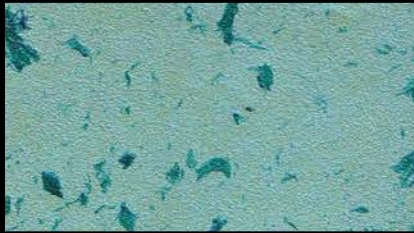

Decor Fondo TN 026
TD ABRUZZO

Decor Fondo TN 02
TD SARDEGNA

INCANTO ORO

INCANTO VERDE

INCANTO VIOLA

INCANTO ROSSO

INCANTO BLU

INCANTO ARANCIO

MATT

DECOR FONDO TN019 /
TD Trentino + Incanto Arancio

Pittura decorativa perlacea con flocculi colorati.

Peinture décorative nacrée avec des flocons colorés.

Pearlescent decorative paint white with colored flakes.

Dekorative Lasurtechnik mit Perlmut-Effekt und farbige flocken.

Pintura decorativa efecto "perla" con partículas de colores.

多彩水包水珍珠涂料

دهان ديكوري لؤلؤي مع رقائق ملونه

Boje dekorative efekt perla me leshatak ngiyre.