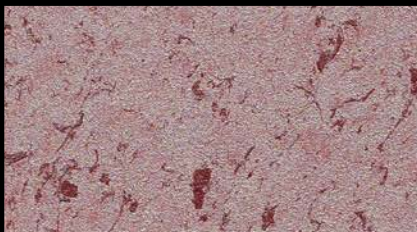

Terre D'Italia
SERIE INCANTO

RIVEDIL
EXCLUSIVE PAINT
MADE IN ITALY *By C.C.*

LA DECORAZIONE DEL III MILLENNIO

Terre D'Italia
SERIE INCANTO

Decor Fondo TN 04
TD PUGLIA

Decor Fondo TN 03
TD SICILIA

Decor Fondo TN 08
TD UMBRIA

INCANTO ORO

INCANTO VERDE

INCANTO VIOLA

INCANTO ROSSO

INCANTO BLU

INCANTO ARANCIO

MATT

Decor Fondo TN 019
TD TRENINO

MATT

DECOR FONDO TN019 /
TD Trentino + Incanto Arancio

Pittura decorativa perlacea con flocculi colorati.

Peinture décorative nacrée avec des flocons colorés.

Pearlescent decorative paint white with colored flakes.