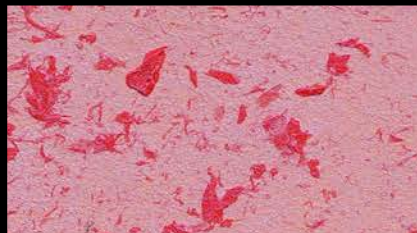

Terre D'Italia
SERIE INCANTO

RIVEDIL
EXCLUSIVE PAINT
MADE IN ITALY *By C.C.*

LA DECORAZIONE DEL III MILLENNIO

Terre D'Italia
SERIE INCANTO

Decor Fondo TN 04
TD PUGLIA

Decor Fondo TN 03
TD SICILIA

Decor Fondo TN 08
TD UMBRIA

INCANTO ORO

INCANTO VERDE

INCANTO VIOLA

INCANTO ROSSO

INCANTO BLU

INCANTO ARANCIO

MATT

Decor Fondo TN 019
TD TRENINO

MATT

DECOR FONDO TN019 /
TD Trentino + Incanto Arancio

Pittura decorativa perlacea con flocculi colorati.

Peinture décorative nacrée avec des flocons colorés.

Pearlescent decorative paint white with colored flakes.

Dekorative Lasurtechnik mit Perlmut-Effekt und farbige flocken.

Pintura decorativa efecto "perla" con partículas de colores.

多彩水包水珍珠涂料

دهان ديكوري لؤلؤي مع رقائق ملونه

Boje dekorative efekt perla me leshatak ngiyre.