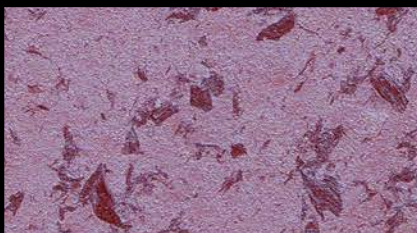

INCANTO ORO

INCANTO VERDE

INCANTO VIOLA

INCANTO ROSSO

INCANTO BLU

INCANTO ARANCIO

MATT

Decor Fondo TN 019
TD TRENINO

MATT

DECOR FONDO TN019 /
TD Trentino + Incanto Arancio

Pittura decorativa perlacea con flocculi colorati.

Peinture décorative nacrée avec des flocons colorés.

Pearlescent decorative paint white with colored flakes.