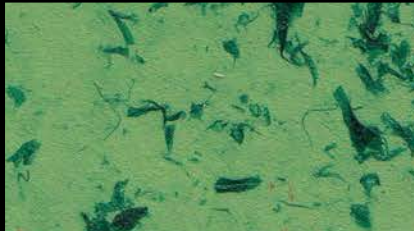

Decor Fondo TN 026
TD ABRUZZO

Decor Fondo TN 02
TD SARDEGNA

INCANTO ORO

INCANTO VERDE

INCANTO VIOLA

INCANTO ROSSO

INCANTO BLU

INCANTO ARANCIO

MATT

DECOR FONDO TN019 /
TD Trentino + Incanto Arancio

Pittura decorativa perlacea con flocculi colorati.

Peinture décorative nacrée avec des flocons colorés.

Pearlescent decorative paint white with colored flakes.

Dekorative Lasurtechnik mit Perlmut-Effekt und farbige flocken.

Pintura decorativa efecto "perla" con partículas de colores.

多彩水包水珍珠涂料

دهان ديكوري لؤلؤي مع رقائق ملونه

Boje dekorative efekt perla me leshatak ngiyre.