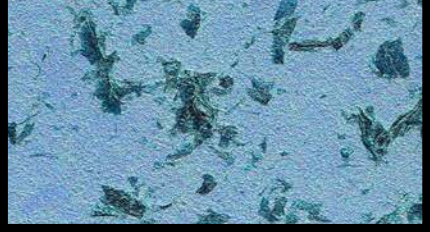

INCANTO VERDE