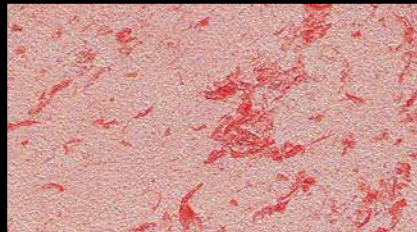

Terre D'Italia
SERIE INCANTO

RIVEDIL
EXCLUSIVE PAINT
MADE IN ITALY *By C.C.*

LA DECORAZIONE DEL III MILLENNIO

Terre D'Italia
SERIE INCANTO

Decor Fondo TN 04
TD PUGLIA

Decor Fondo TN 03
TD SICILIA

Decor Fondo TN 08
TD UMBRIA

INCANTO ORO

INCANTO VERDE

INCANTO VIOLA

INCANTO ROSSO

INCANTO BLU

INCANTO ARANCIO

MATT

Decor Fondo TN 019
TD TRENINO

MATT

DECOR FONDO TN019 /
TD Trentino + Incanto Arancio

Pittura decorativa perlacea con flocculi colorati.

Peinture décorative nacrée avec des flocons colorés.

Pearlescent decorative paint white with colored flakes.

Dekorative Lasurtechnik mit Perlmut-Effekt und farbige flocken.

Pintura decorativa efecto "perla" con partículas de colores.

多彩水包水珍珠涂料

دهان ديكوري لؤلؤي مع رقائق ملونه

Boje dekorative efekt perla me leshatak ngiyre.