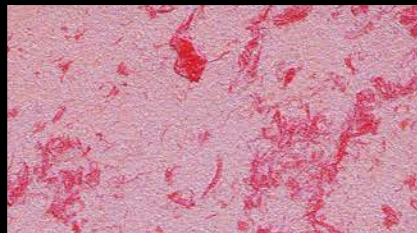

INCANTO ORO

INCANTO VERDE

INCANTO VIOLA

INCANTO ROSSO

INCANTO BLU

INCANTO ARANCIO

MATT

Decor Fondo TN 019
TD TRENINO

MATT

DECOR FONDO TN019 /
TD Trentino + Incanto Arancio

Pittura decorativa perlacea con flocculi colorati.

Peinture décorative nacrée avec des flocons colorés.

Pearlescent decorative paint white with colored flakes.

Dekorative Lasurtechnik mit Perlmut-Effekt und farbige flocken.

Pintura decorativa efecto "perla" con partículas de colores.

多彩水包水珍珠涂料

دهان ديكوري لؤلؤي مع رقائق ملونه

Boje dekorative efekt perla me leshatak ngiyre.