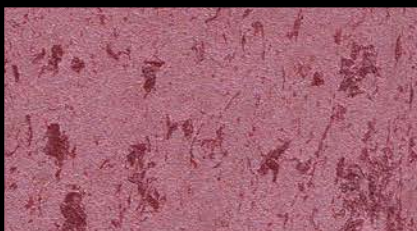

Terre D'Italia
SERIE INCANTO

RIVEDIL
EXCLUSIVE PAINT
MADE IN ITALY *By C.C.*

LA DECORAZIONE DEL III MILLENNIO

Terre D'Italia
SERIE INCANTO

Decor Fondo TN 04
TD PUGLIA

Decor Fondo TN 03
TD SICILIA

Decor Fondo TN 08
TD UMBRIA

INCANTO ORO

INCANTO VERDE

INCANTO VIOLA

INCANTO ROSSO

INCANTO BLU

INCANTO ARANCIO

MATT

Decor Fondo TN 019
TD TRENINO

Decor Fondo TN 026
TD ABRUZZO

Decor Fondo TN 02
TD SARDEGNA

INCANTO ORO

INCANTO VERDE

INCANTO VIOLA

INCANTO ROSSO

INCANTO BLU

INCANTO ARANCIO

MATT

DECOR FONDO TN019 /
TD Trentino + Incanto Arancio

Pittura decorativa perlacea con flocculi colorati.

Peinture décorative nacrée avec des flocons colorés.

Pearlescent decorative paint white with colored flakes.