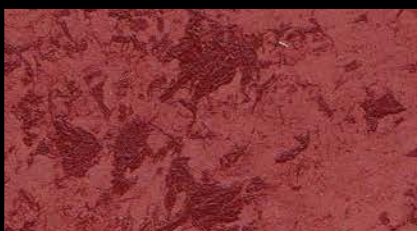

INCANTO ORO

INCANTO VERDE

INCANTO VIOLA

INCANTO ROSSO

INCANTO BLU

INCANTO ARANCIO

MATT

Decor Fondo TN 019
TD TRENINO

MATT

DECOR FONDO TN019 /
TD Trentino + Incanto Arancio

Pittura decorativa perlacea con flocculi colorati.

Peinture décorative nacrée avec des flocons colorés.

Pearlescent decorative paint white with colored flakes.