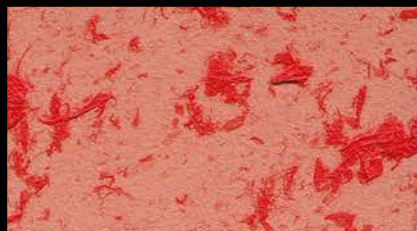

INCANTO ORO

INCANTO VERDE

INCANTO VIOLA

INCANTO ROSSO

INCANTO BLU

INCANTO ARANCIO

MATT

Decor Fondo TN 019
TD TRENINO

Decor Fondo TN 026
TD ABRUZZO

Decor Fondo TN 02
TD SARDEGNA

INCANTO ORO

INCANTO VERDE

INCANTO VIOLA

INCANTO ROSSO

INCANTO BLU

INCANTO ARANCIO

MATT

DECOR FONDO TN019 /
TD Trentino + Incanto Arancio

Pittura decorativa perlacea con flocculi colorati.

Peinture décorative nacrée avec des flocons colorés.

Pearlescent decorative paint white with colored flakes.

Dekorative Lasurtechnik mit Perlmut-Effekt und farbige flocken.

Pintura decorativa efecto "perla" con partículas de colores.

多彩水包水珍珠涂料

دهان ديكوري لؤلؤي مع رقائق ملونه

Boje dekorative efekt perla me leshatak ngiyre.