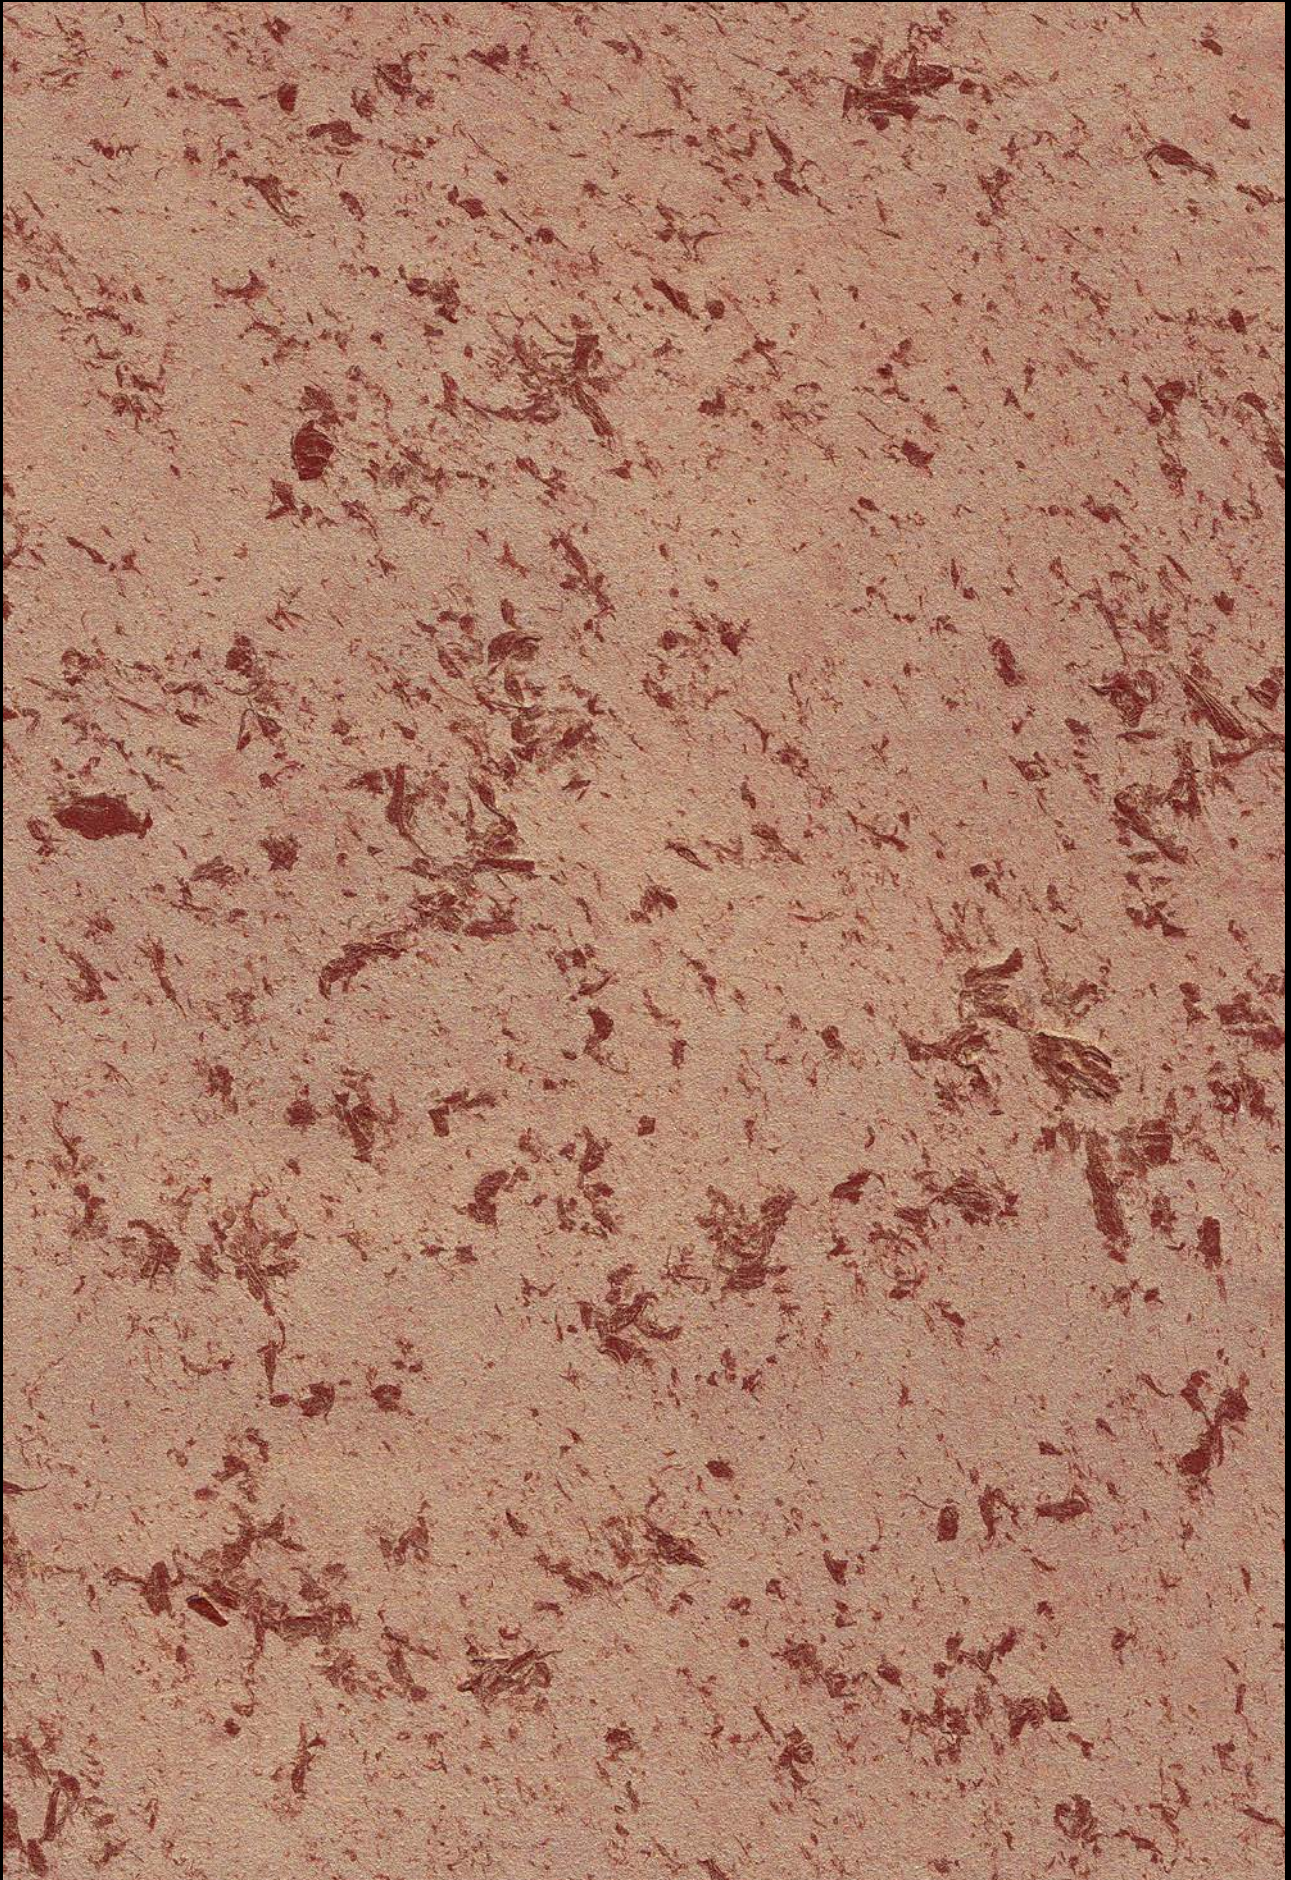

Terre D'Italia
SERIE INCANTO

RIVEDIL
EXCLUSIVE PAINT
MADE IN ITALY *By C.C.*

LA DECORAZIONE DEL III MILLENNIO

Terre D'Italia
SERIE INCANTO

Decor Fondo TN 04
TD PUGLIA

Decor Fondo TN 03
TD SICILIA

Decor Fondo TN 08
TD UMBRIA

INCANTO ORO

INCANTO VERDE

INCANTO VIOLA

INCANTO ROSSO

INCANTO BLU

INCANTO ARANCIO

MATT

Decor Fondo TN 019
TD TRENINO

MATT

DECOR FONDO TN019 /
TD Trentino + Incanto Arancio

Pittura decorativa perlacea con flocculi colorati.

Peinture décorative nacrée avec des flocons colorés.

Pearlescent decorative paint white with colored flakes.

Перламутровая декоративная краска с цветными хлопьями.

Dekoracyjna farba perlowa z kolorową glinką.

Primer Decor Fondo

TERRE D'ITALIA INCANTO WHITE FLAKES

COLORAZIONE DECOR FONDO

DECOR FONDO L 2,5 + 1 TONER TN ml 200