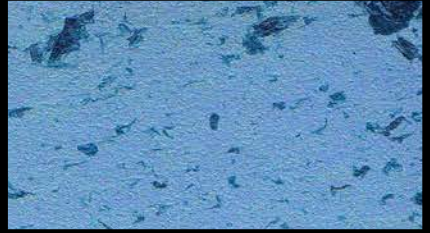

INCANTO BLU