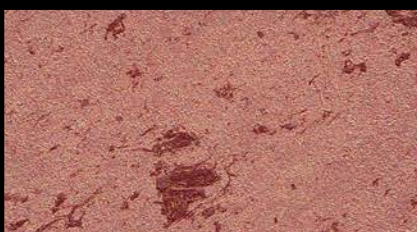

Terre D'Italia
SERIE INCANTO

RIVEDIL
EXCLUSIVE PAINT
MADE IN ITALY *By C.C.*

LA DECORAZIONE DEL III MILLENNIO

Terre D'Italia
SERIE INCANTO

Decor Fondo TN 04
TD PUGLIA

Decor Fondo TN 03
TD SICILIA

Decor Fondo TN 08
TD UMBRIA

INCANTO ORO

INCANTO VERDE

INCANTO VIOLA

INCANTO ROSSO

INCANTO BLU

INCANTO ARANCIO

MATT

Decor Fondo TN 019
TD TRENINO

MATT

DECOR FONDO TN019 /
TD Trentino + Incanto Arancio

Pittura decorativa perlacea con flocculi colorati.

Peinture décorative nacrée avec des flocons colorés.

Pearlescent decorative paint white with colored flakes.