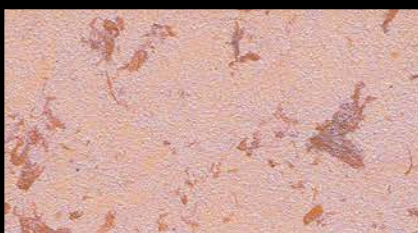

Terre D'Italia
SERIE INCANTO

RIVEDIL
EXCLUSIVE PAINT
MADE IN ITALY *By C.C.*

LA DECORAZIONE DEL III MILLENNIO

Terre D'Italia
SERIE INCANTO

Decor Fondo TN 04
TD PUGLIA

Decor Fondo TN 03
TD SICILIA

Decor Fondo TN 08
TD UMBRIA

INCANTO ORO

INCANTO VERDE

INCANTO VIOLA

INCANTO ROSSO

INCANTO BLU

INCANTO ARANCIO

MATT

Decor Fondo TN 019
TD TRENINO

MATT

DECOR FONDO TN019 /
TD Trentino + Incanto Arancio

Pittura decorativa perlacea con flocculi colorati.

Peinture décorative nacrée avec des flocons colorés.

Pearlescent decorative paint white with colored flakes.