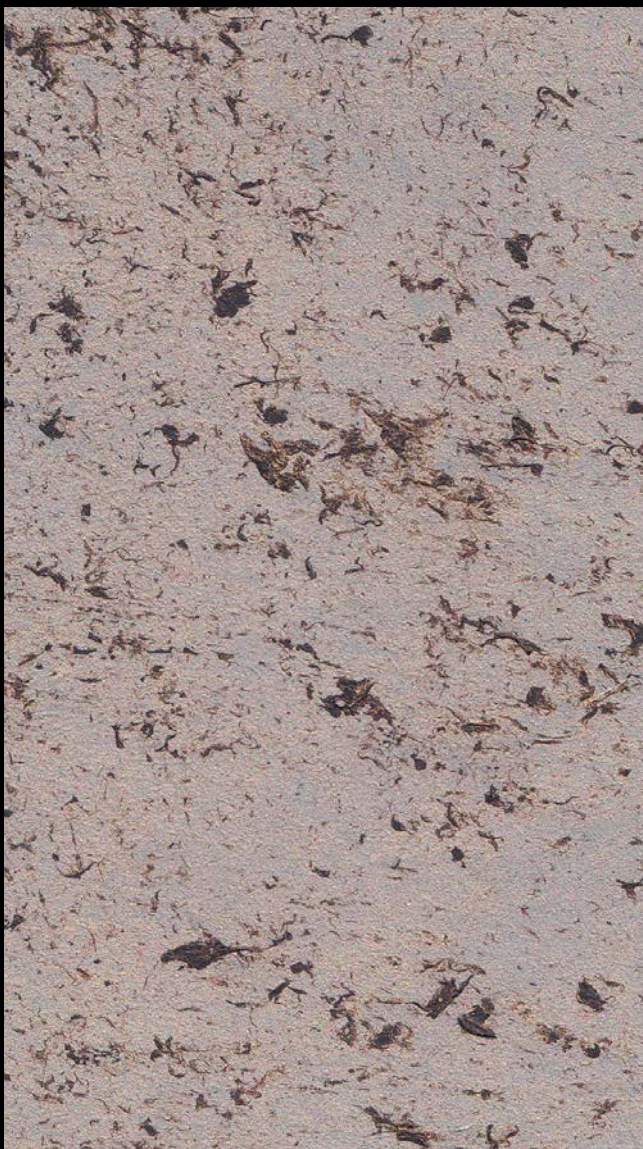

Terre D'Italia
SERIE INCANTO

RIVEDIL
EXCLUSIVE PAINT
MADE IN ITALY *By C.C.*

LA DECORAZIONE DEL III MILLENNIO

Terre D'Italia
SERIE INCANTO

Decor Fondo TN 04
TD PUGLIA

Decor Fondo TN 03
TD SICILIA

Decor Fondo TN 08
TD UMBRIA

Decor Fondo TN 026
TD ABRUZZO

Decor Fondo TN 02
TD SARDEGNA

INCANTO ORO

INCANTO VERDE

INCANTO VIOLA

INCANTO ROSSO

INCANTO BLU

INCANTO ARANCIO

MATT

DECOR FONDO TN019 /
TD Trentino + Incanto Arancio

Pittura decorativa perlacea con flocculi colorati.

Peinture décorative nacrée avec des flocons colorés.

Pearlescent decorative paint white with colored flakes.

Перламутровая декоративная краска с цветными хлопьями.

Dekoracyjna farba perlowa z kolorową glinką.

Primer Decor Fondo

TERRE D'ITALIA INCANTO WHITE FLAKES

COLORAZIONE DECOR FONDO

DECOR FONDO L 2,5 + 1 TONER TN ml 200