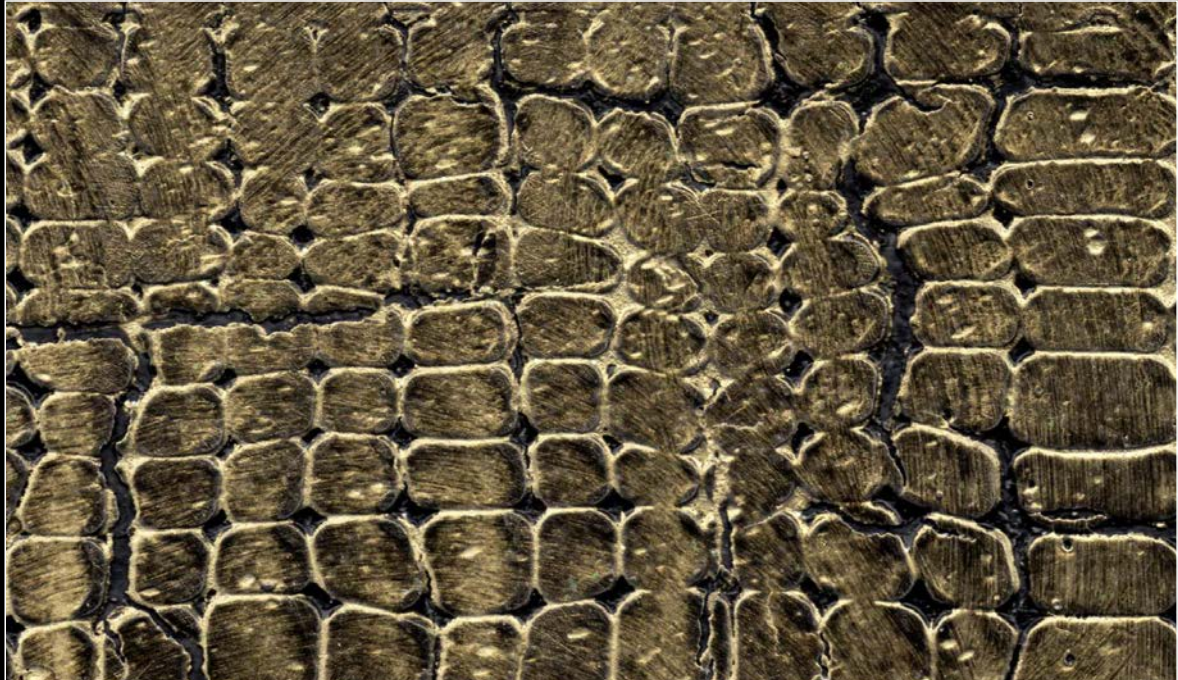

Lusso Collection

SPACCANTE HI-TECH

RIVEDIL
EXCLUSIVE PAINT
MADE IN ITALY *By C. C.*

LA DECORAZIONE DEL III MILLENNIO

Lusso Collection

SPACCANTE HI-TECH

BASE: TERRA NOSTRA 1° MANO WHITE

TOP COAT: STRUCTURA HI-TECH FINITURA (TRANSPARENT) +
SAHARA ARGENTO FINO TN 06 (1/2 TONER TN 06 DA ML 20)

Lusso Collection

SPACCANTE HI-TECH

BASE: TERRA NOSTRA 1° MANO WHITE

CROCODILE EFFECT

TOP COAT: STRUCTURA HI-TECH FINITURA TN 019 (2 TONER TN 019 DA ML 40) +
SAHARA ORO FINO + POLVERE DI STELLE

Lusso Collection

SPACCANTE HI-TECH

BASE: TERRA NOSTRA 1° MANO WHITE

PITON EFFECT

TOP COAT: STRUCTURA HI-TECH FINITURA (TRANSPARENT) +
SAHARA ORO FINO + POLVERE DI STELLE

Lusso Collection

SPACCANTE HI-TECH

BASE: TERRA NOSTRA 1° MANO WHITE

TOP COAT: STRUCTURA HI-TECH FINITURA TN 09 (2 TONER TN 09 DA ML 40) +
SAHARA ORO FINO - SAHARA ARGENTO FINO

Lusso Collection

SPACCANTE HI-TECH

BASE: TERRA NOSTRA 1° MANO WHITE

TOP COAT: STRUCTURA HI-TECH FINITURA TN 07 (2 TONER TN 07 DA ML 40) +
SAHARA ORO FINO